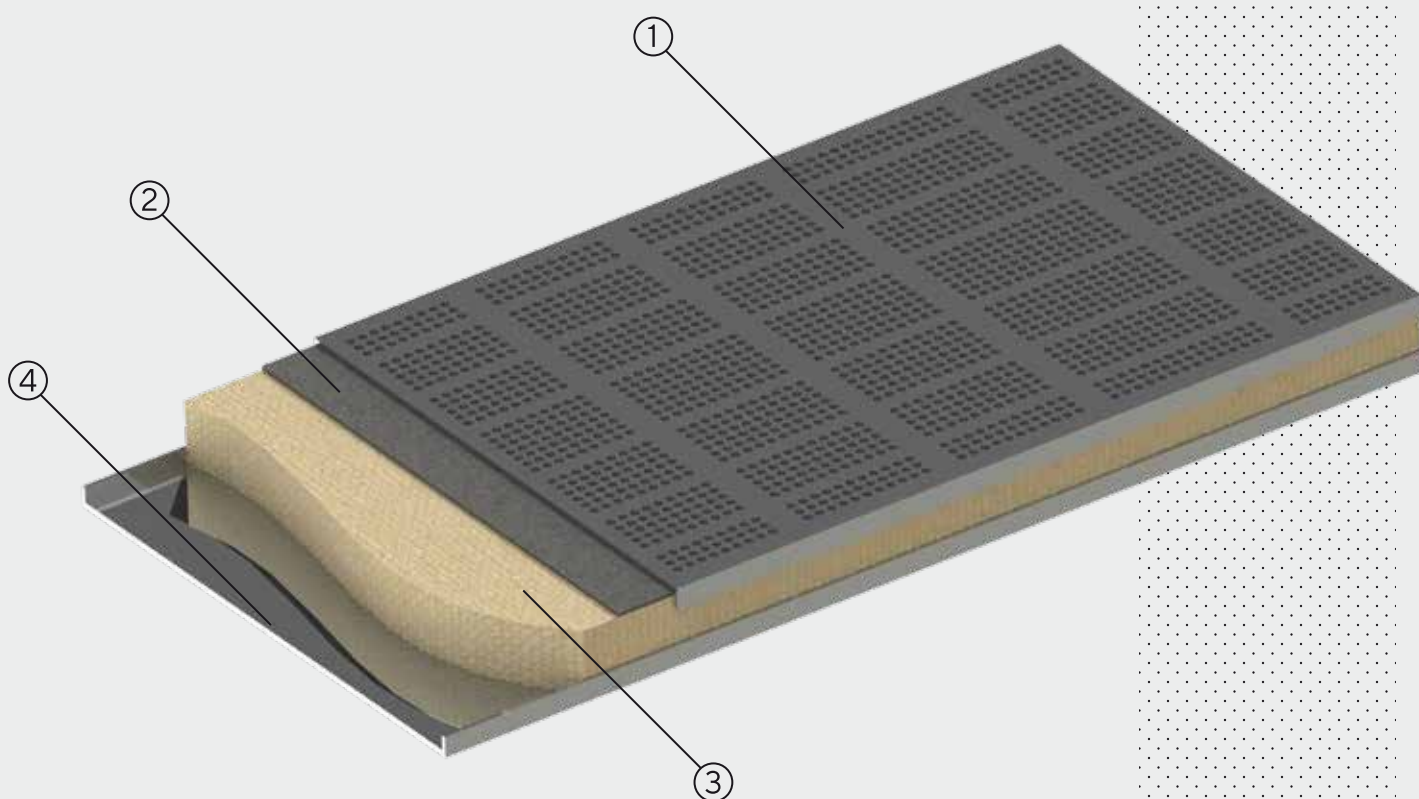

ЭФФЕКТИВНОЕ
РЕШЕНИЕ

www.combezza.com

ЗВУКОИЗОЛЯЦИОННЫЕ ПАНЕЛИ COMSOUND

COMBEZZA

ЗВУКОИЗОЛЯЦИОННЫЕ ПАНЕЛИ COMSOUND

современное комплексное решение задач с превышением уровня шума на предприятии

ПАНЕЛИ ПОЗВОЛЯЮТ:

- ☉ СНИЗИТЬ УРОВЕНЬ ШУМА ДО 30 ДБ
- ☉ СНИЗИТЬ ВИБРАЦИЮ
- ☉ ЗАЩИТИТЬ ОТ МЕХАНИЧЕСКИХ ПОВРЕЖДЕНИЙ

МАТЕРИАЛЫ:

Звукоизоляционные панели представляют собой самонесущий каркас, состоящий из сборно-разборных металлических панелей.

- ① Перфорированный стальной лист;
- ② Влагозащитная мембрана;
- ③ Звукопоглощающий наполнитель на основе базальтовой минеральной ваты;
- ④ Стальной лист.

COMBEZZA

Тел.: 8 (8412) 39-79-87
8 (8412) 30-46-25
combezza@gmail.com